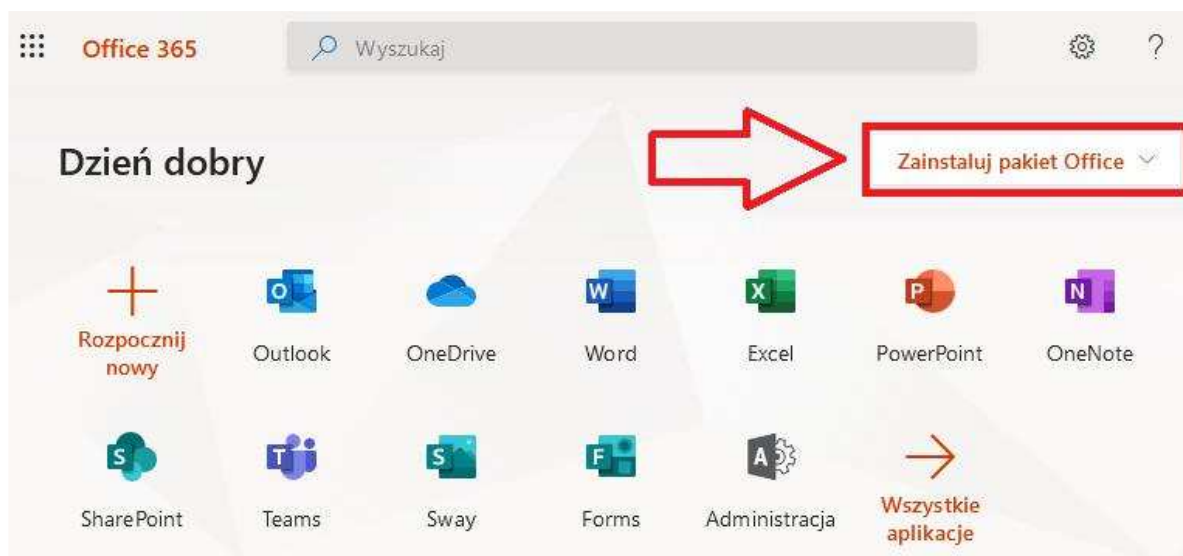

Logowanie do Eduwarszawa

Strona logowania: portal.office.com

- Nazwa użytkownika: jan.kowalski@uczen.eduwarszawa.pl
- Hasło startowe: 1qazXS#

Przed pierwszym logowaniem, należy wylogować się z innych kont Office lub skorzystać z alternatywnej przeglądarki internetowej.

Co zyskujesz dzięki dostępowi do konta w Eduwarszawa.pl ?

- Każdy uczeń może zainstalować Office 365 na 5 komputerach PC lub Mac, 5 tabletach i 5 smartfonach użytkownika, zawierająca aplikacje: Word, Excel, PowerPoint, Outlook, OneNote, Publisher, Access w najnowszej wersji z prawem do aktualizacji
- Uczniowie zyskują dostęp do gry Minecraft w wersji edukacyjnej
- Posiadasz dostęp do wszystkich aplikacji on-line z pakietu Office365 w ramach pakietu A3

Jak pobrać pakiet Office 365 ProPlus na swój komputer ?

Po zalogowaniu się na stronie portal.office.com w prawym górnym rogu powinien znajdować się skrót **Zainstaluj pakiet Office**:

W przypadku pytań technicznych prosimy o kontakt poprzez formularz dostępny pod adresem:

<https://eduwarszawa.sharepoint.com/sites/portaleduwarszawa/SitePages/Kontakty.aspx>

W przypadku prośby o reset hasła prosimy o wygenerowanie zgłoszenia pod adresem:

<http://pomoc.herbert99lo.edu.pl>